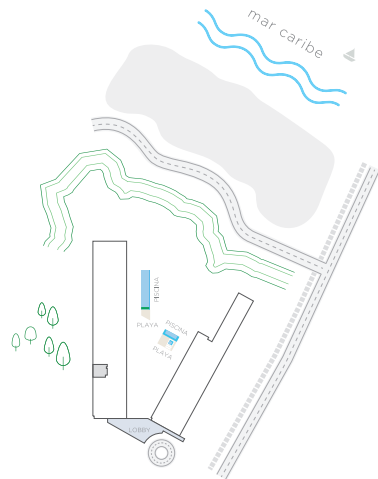

619

1 Alcoba +
Estudio
2 Baños
Balcón

Área Interna: 58.00 m²

Área Balcón: 16.00 m²

Área Total: 74.00 m²

Nota: El estudio puede ser la alcoba 2

morrospark.com