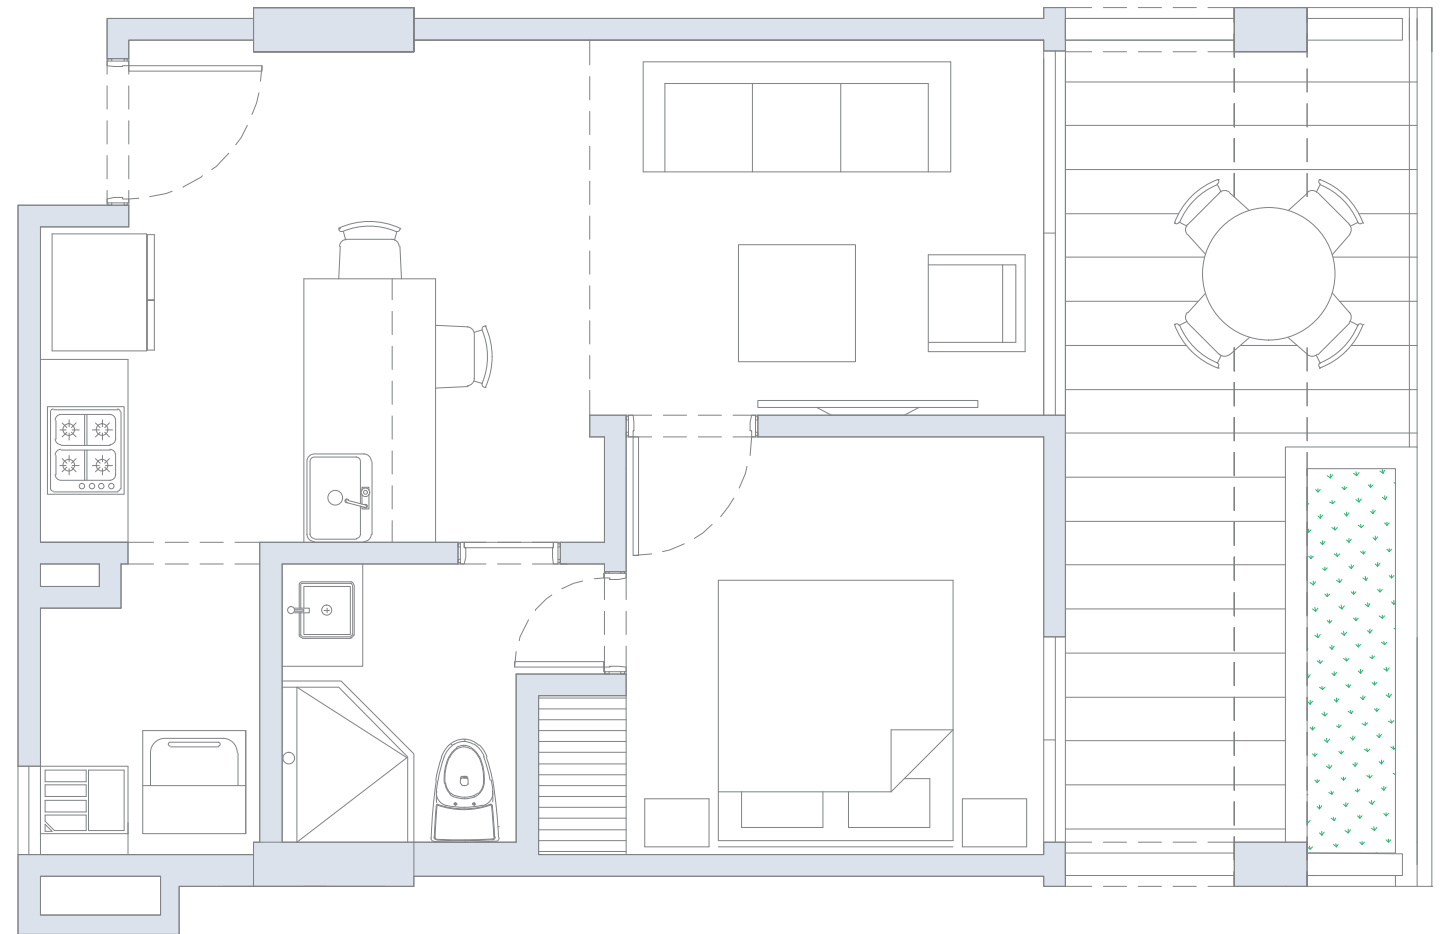

morros  park

616

1 Alcoba
1 Baño
Balcón

Área Interna:	39.50 m ²
Área Balcón:	12.00 m ²
Área Total:	51.50 m ²

morrospark.com

Estas imágenes son representaciones arquitectónicas con fines ilustrativos. Las especificaciones de los inmuebles son las detalladas en los respectivos contratos de promesa de compraventa. El mobiliario mostrado en las imágenes también tiene fines ilustrativos, los inmuebles se venden sin ningún mobiliario. Área Privada construida: 36.80 m²