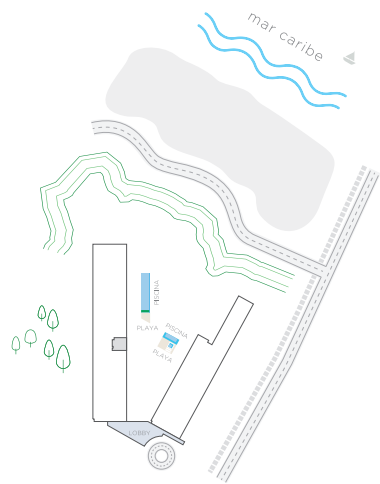

612

1 Alcoba +
Estudio
2 Baños
Balcón

Área Interna: 58.00 m²

Área Balcón: 16.00 m²

Área Total: 74.00 m²

Nota: El estudio puede ser la alcoba 2

morrospark.com