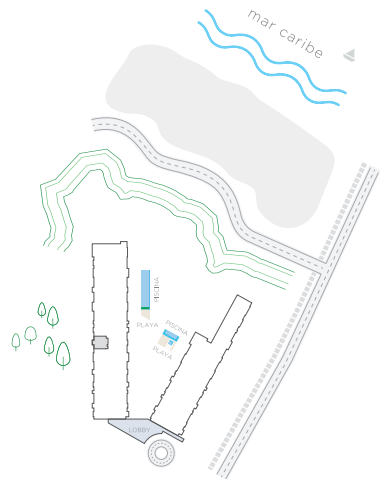

213

1 Alcoba +
Estudio
2 Baños
Balcón

Área Interna: 71.80 m²

Área Balcón: 9.70 m²

Área Total: 81.50 m²

Nota: El estudio puede ser la alcoba 2

morrospark.com