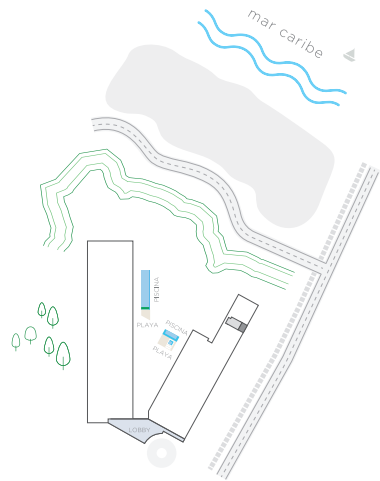

140

1 Alcoba
1 Baño
Terraza

Área Interna: 48.00 m²

Área Terraza: 5.00 m²

Área Patio: 22.00 m²

Área Total: 75.00 m²

morrospark.com