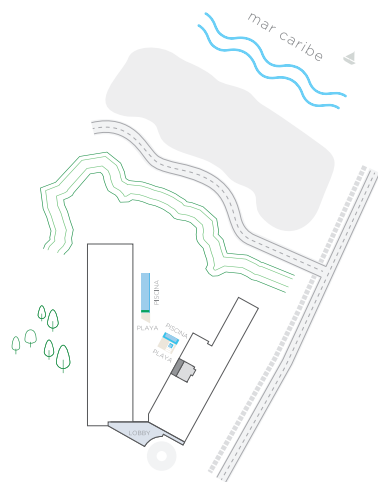

134

2 Alcobas +
Estudio
2 Baños
Terraza

Área Interna: 92.50 m²

Área Terraza: 8.25 m²

Área Patio: 47.50 m²

Área Total: 148.25 m²

Nota: El estudio puede ser la alcoba 3

morrospark.com