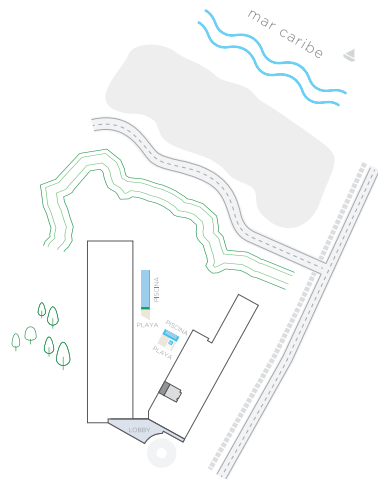

130

1 Alcoba +
Estudio
2 Baños
Terraza

Área Interna: 71.00 m²

Área Terraza: 6.50 m²

Área Patio: 35.50 m²

Área Total: 113.00 m²

Nota: El estudio puede ser la alcoba 2

morrospark.com