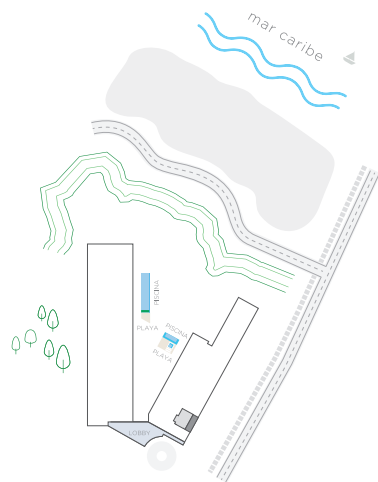

129

2 Alcobas +
Estudio
2 Baños
Terraza

Área Interna: 91.50 m²

Área Terraza: 8.50 m²

Área Patio: 47.50 m²

Área Total: 147.50 m²

Nota: El estudio puede ser la alcoba 3

morrospark.com