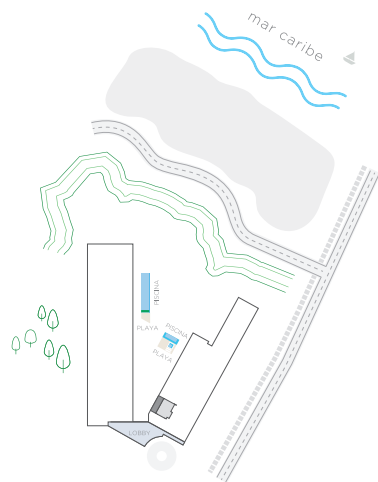

128

2 Alcobas +
Estudio
2 Baños
Terraza

Área Interna: 91.50 m²

Área Terraza: 8.50 m²

Área Patio: 47.50 m²

Área Total: 147.50 m²

Nota: El estudio puede ser la alcoba 3

morrospark.com