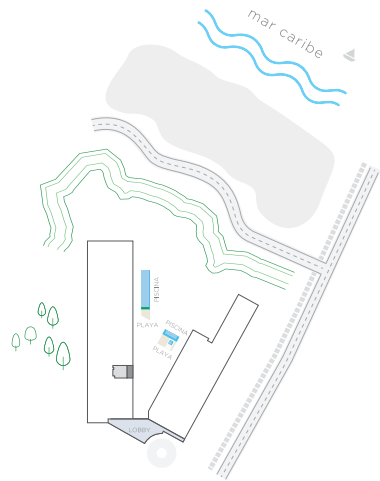

118

1 Alcoba +
Estudio
2 Baños
Terraza

Área Interna: 71.50 m²

Área Terraza: 6.00 m²

Área Patio: 35.00 m²

Área Total: 112.50 m²

Nota: El estudio puede ser la alcoba 2

morrospark.com