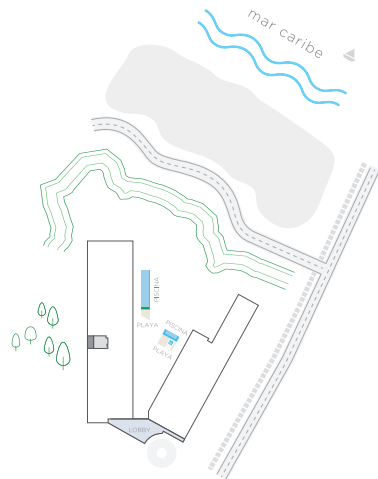

113

1 Alcoba +
Estudio
2 Baños
Terraza

Área Interna: 71.80 m²

Área Terraza: 6.50 m²

Área Patio: 35.00 m²

Área Total: 113.30 m²

Nota: El estudio puede ser la alcoba 2

morrospark.com