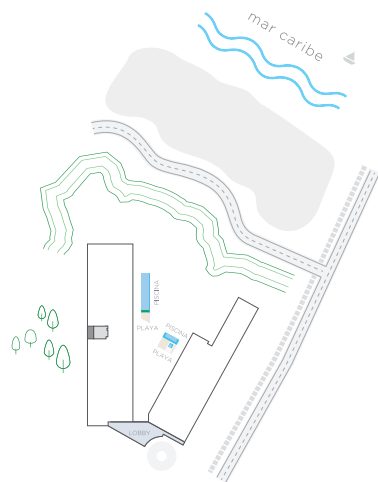

111

1 Alcoba +
Estudio
2 Baños
Terraza

Área Interna: 71.80 m²

Área Terraza: 6.50 m²

Área Patio: 35.00 m²

Área Total: 113.30 m²

Nota: El estudio puede ser la alcoba 2

morrospark.com