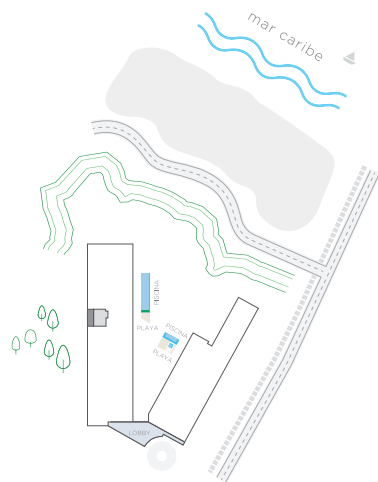

109

2 Alcobas +
Estudio
2 Baños
Terraza

Área Interna: 91.75 m²

Área Terraza: 8.25 m²

Área Patio: 47.00 m²

Área Total: 147.00 m²

Nota: El estudio puede ser la alcoba 3

morrospark.com