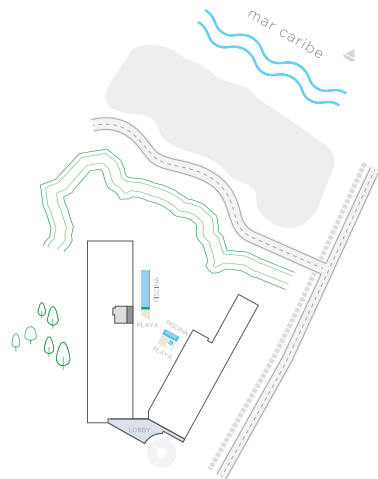

108

2 Alcobas +
Estudio
2 Baños
Terraza

Área Interna: 91.75 m²

Área Terraza: 8.25 m²

Área Patio: 47.00 m²

Área Total: 147.00 m²

Nota: El estudio puede ser la alcoba 3

morrospark.com