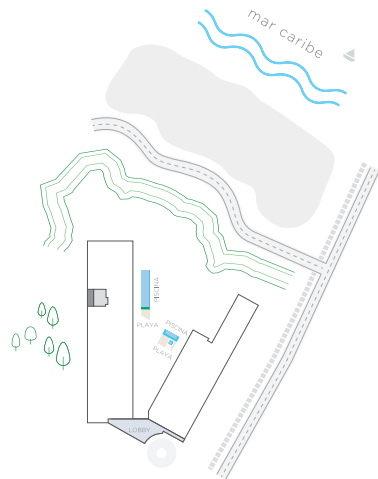

# 107

2 Alcobas +  
Estudio  
2 Baños  
Terraza

Área Interna: 91.75 m<sup>2</sup>

Área Terraza: 8.25 m<sup>2</sup>

Área Patio: 47.00 m<sup>2</sup>

Área Total: 147.00 m<sup>2</sup>

Nota: El estudio puede ser la alcoba 3