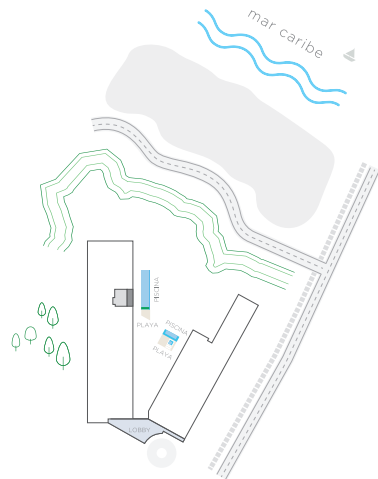

106

2 Alcobas +
Estudio
2 Baños
Terraza

Área Interna: 91.75 m²

Área Terraza: 8.25 m²

Área Patio: 47.00 m²

Área Total: 147.00 m²

Nota: El estudio puede ser la alcoba 3

morrospark.com