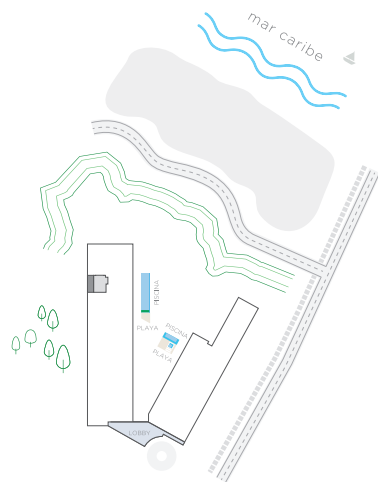

# 105

2 Alcobas +  
Estudio  
2 Baños  
Terraza

Área Interna: 91.75 m<sup>2</sup>

Área Terraza: 8.25 m<sup>2</sup>

Área Patio: 47.00 m<sup>2</sup>

Área Total: 147.00 m<sup>2</sup>

Nota: El estudio puede ser la alcoba 3